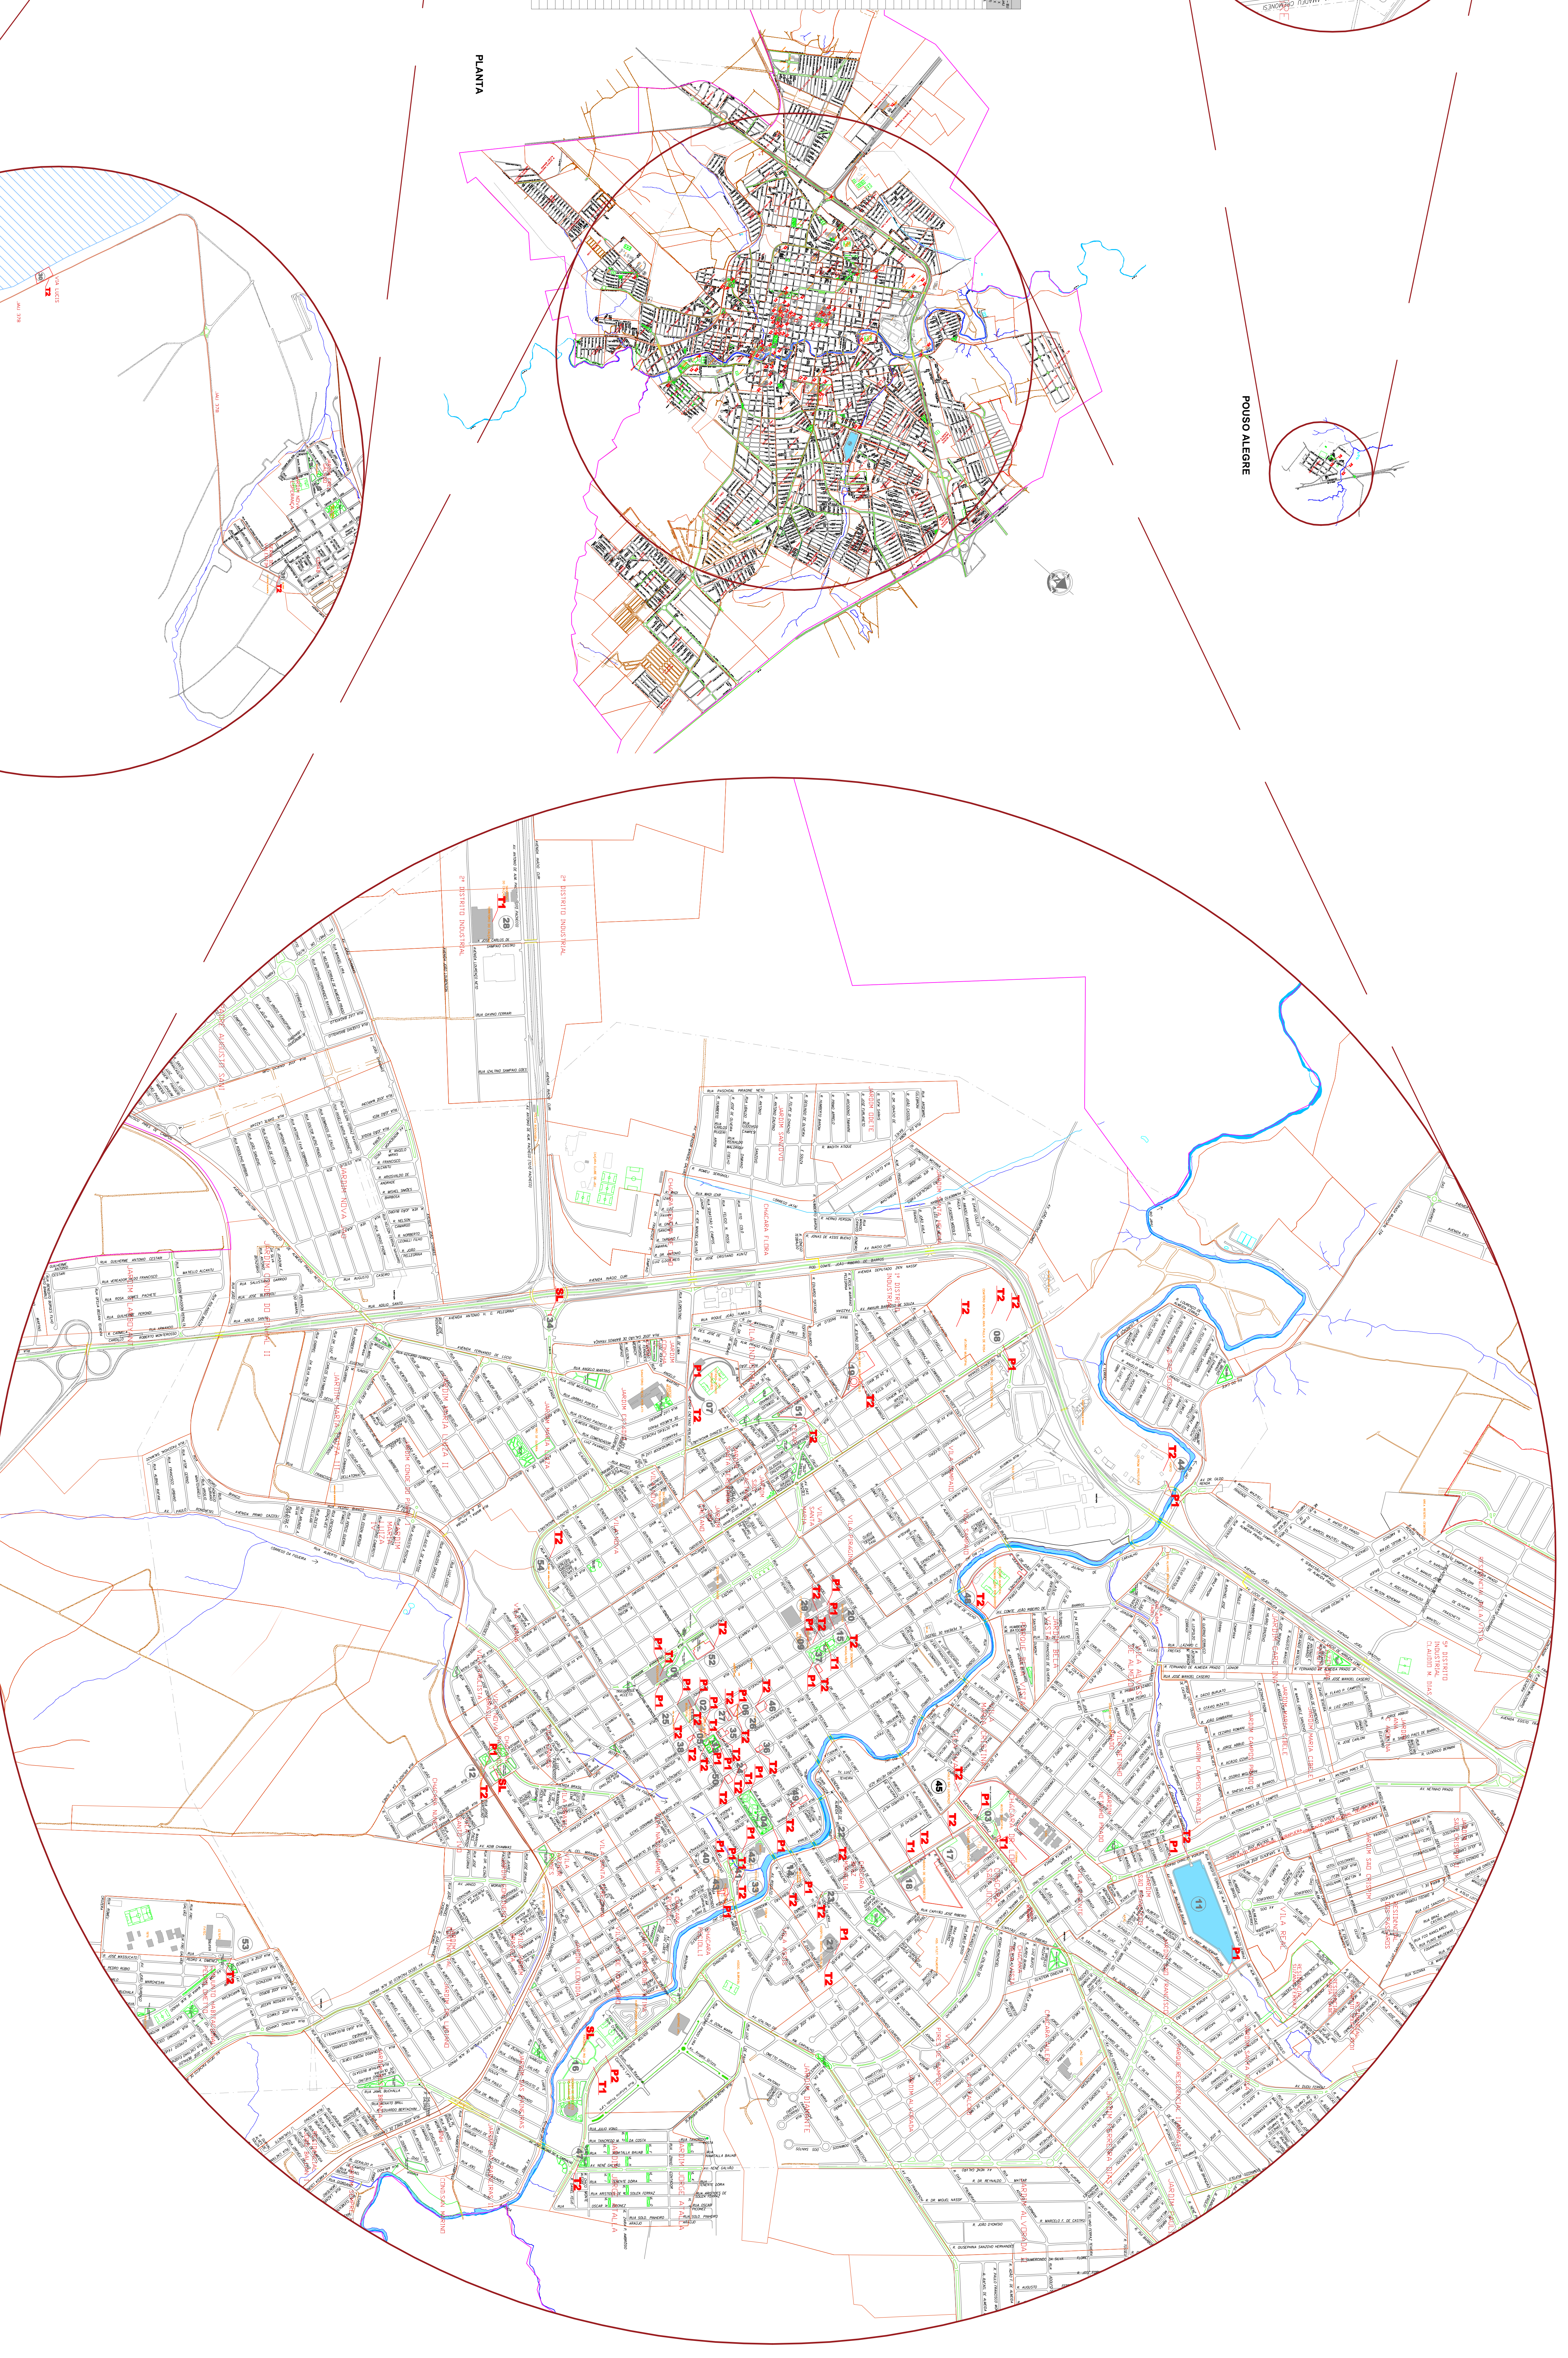

### LEGENDA

Ícone	Descrição
[Ícone]	QUADRA
[Ícone]	CANTIERO
[Ícone]	RIO
[Ícone]	CORREGO
[Ícone]	FERRÓVIA
[Ícone]	ALTA TENSÃO
[Ícone]	PONTO CORTADO
[Ícone]	RUA NÃO PAVIMENTADA
[Ícone]	PERÍMETRO URBANO
[Ícone]	PASSEIO

PLANTA

DISTRITO DE POTUNDUIA

SL

SLOGAN

MODELO TOTEM (0,50x1,80x0,15)    MODELO TOTEM (0,80x1,80x0,15)    MODELO PLACA (0,60x0,60)    MODELO PLACA (1,40x0,60)

### LEGENDA:

[Ícone]	QUADRA	[Ícone]	PONTO CORTADO
[Ícone]	CANTIERO	[Ícone]	RUA NÃO PAVIMENTADA
[Ícone]	RIO	[Ícone]	PERÍMETRO URBANO
[Ícone]	CORREGO	[Ícone]	PASSEIO
[Ícone]	FERRÓVIA		
[Ícone]	ALTA TENSÃO		

**MUNICÍPIO DE JAHU**  
SECRETARIA DE PROJETOS

**MAPA DE SINALIZAÇÃO TURÍSTICA**