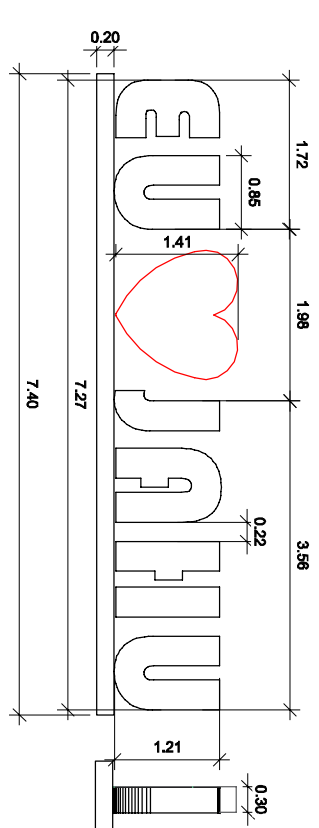

### LEGENDA

Ícone	Descrição
[Ícone]	QUADRA
[Ícone]	CANTIERO
[Ícone]	RIO
[Ícone]	CORREGO
[Ícone]	FERRÓVIA
[Ícone]	ALTA TENSÃO
[Ícone]	PONTO CORTADO
[Ícone]	RUA NÃO PAVIMENTADA
[Ícone]	PERÍMETRO URBANO
[Ícone]	PASSEIO

PLANTA

DISTRITO DE POTUNDUIA

SL

SLOGAN

MODELO TOTEM (0,50x1,80x0,15)    MODELO TOTEM (0,80x1,80x0,15)    MODELO PLACA (0,60x0,60)    MODELO PLACA (1,40x0,60)

### LEGENDA:

[Ícone]	QUADRA	[Ícone]	PONTO CORTADO
[Ícone]	CANTIERO	[Ícone]	RUA NÃO PAVIMENTADA
[Ícone]	RIO	[Ícone]	PERÍMETRO URBANO
[Ícone]	CORREGO	[Ícone]	PASSEIO
[Ícone]	FERRÓVIA		
[Ícone]	ALTA TENSÃO		