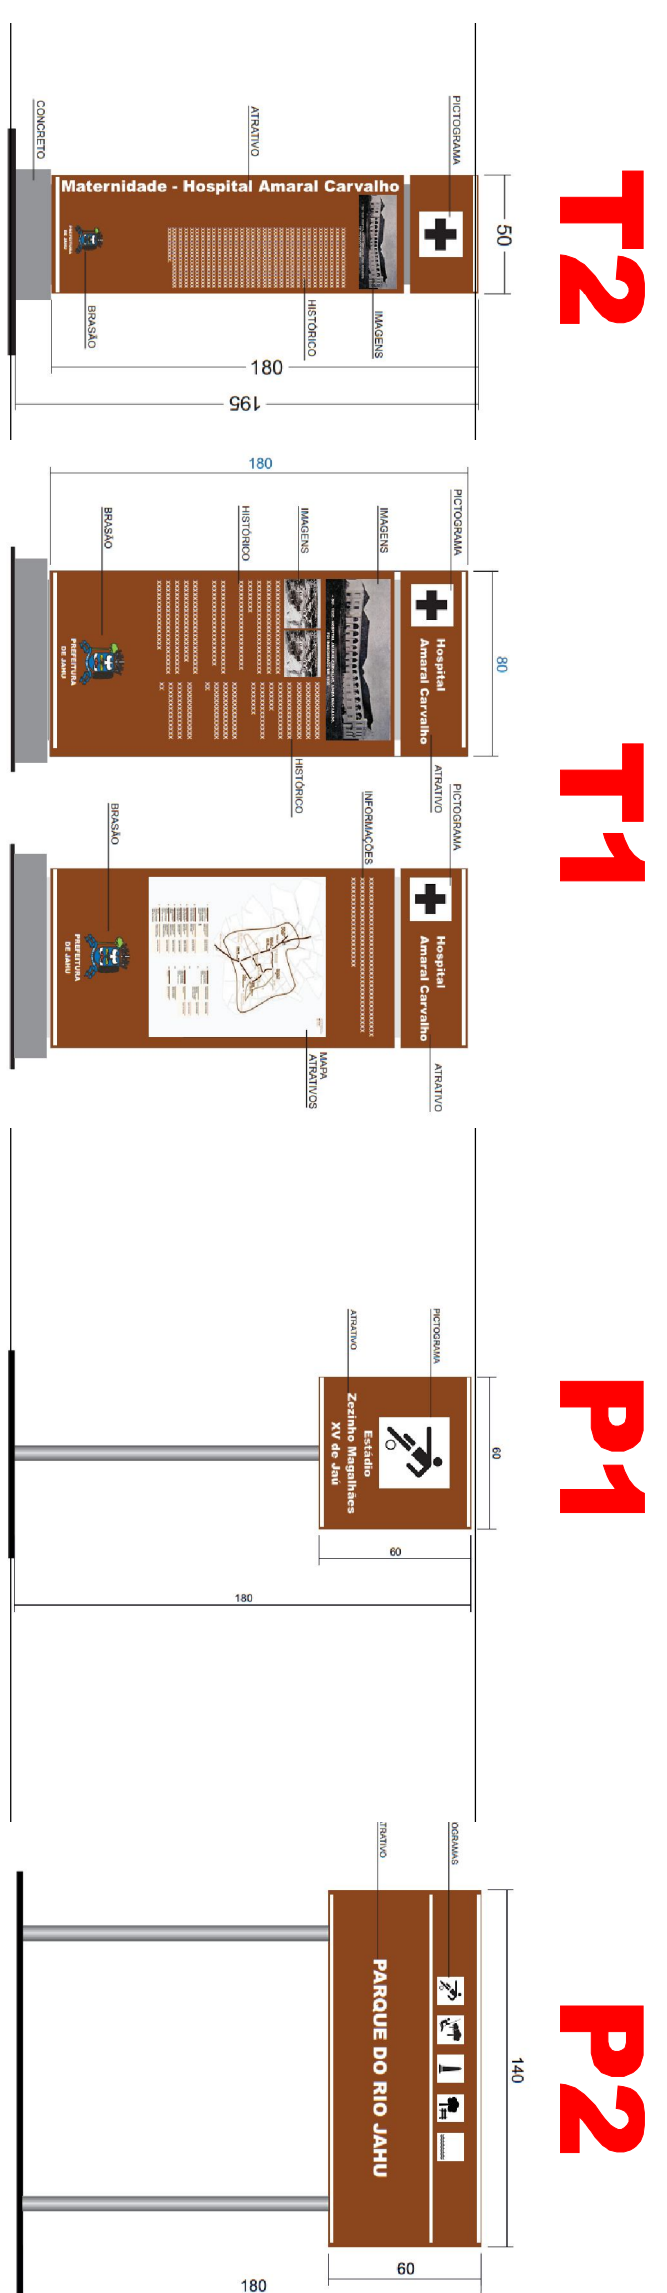

### LEGENDA

Ícone	Descrição
[Ícone]	QUADRA
[Ícone]	CANTIERO
[Ícone]	RIO
[Ícone]	CORREGO
[Ícone]	FERRÓVIA
[Ícone]	ALTA TENSÃO
[Ícone]	PONTO CORTADO
[Ícone]	RUA NÃO PAVIMENTADA
[Ícone]	PERÍMETRO URBANO
[Ícone]	PASSEIO

PLANTA

DISTRITO DE POTUNDUIA

SL

SLOGAN

MODELO TOTEM (0,50x1,80x0,15)    MODELO TOTEM (0,80x1,80x0,15)    MODELO PLACA (0,60x0,60)    MODELO PLACA (1,40x0,60)

### LEGENDA:

[Ícone]	QUADRA	[Ícone]	PONTO CORTADO
[Ícone]	CANTIERO	[Ícone]	RUA NÃO PAVIMENTADA
[Ícone]	RIO	[Ícone]	PERÍMETRO URBANO
[Ícone]	CORREGO	[Ícone]	PASSEIO
[Ícone]	FERRÓVIA		
[Ícone]	ALTA TENSÃO		