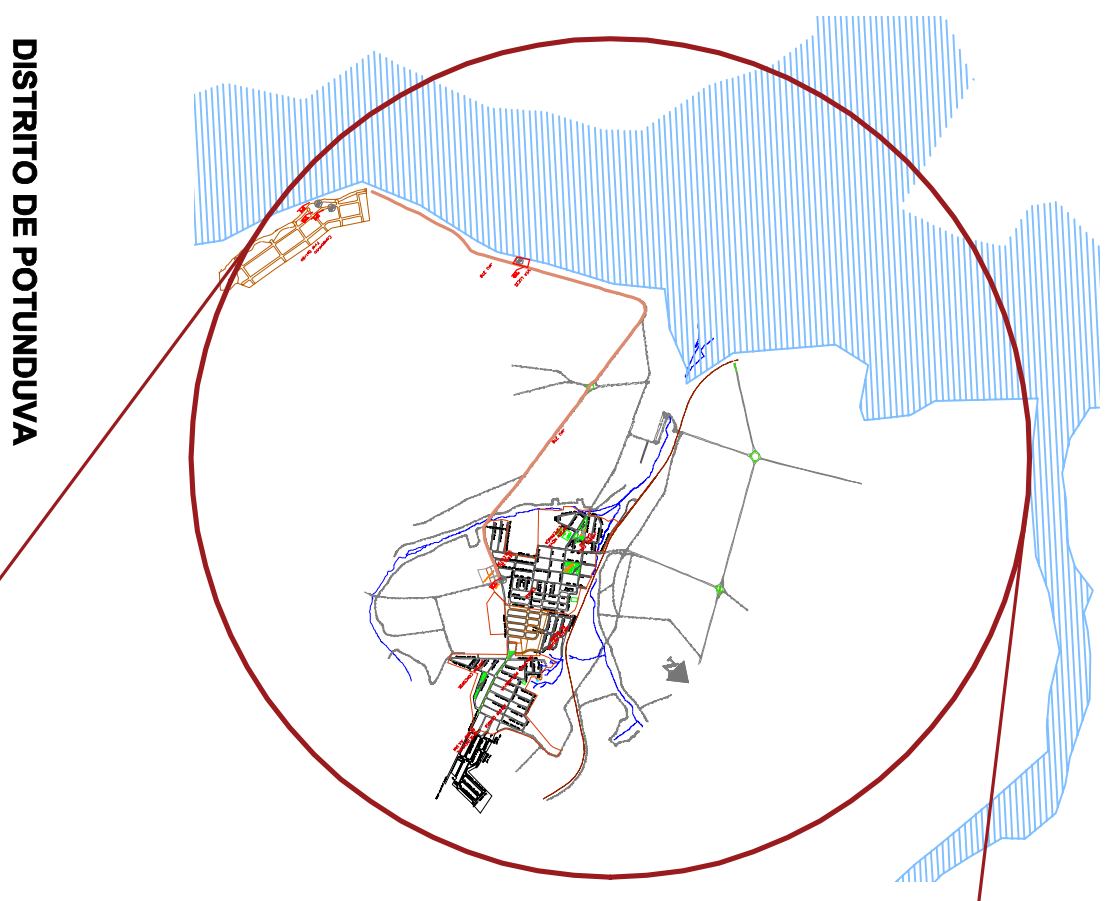

### LEGENDA

Ícone	Descrição
[Ícone]	QUADRA
[Ícone]	CANTIERO
[Ícone]	RIO
[Ícone]	CORREGO
[Ícone]	FERRÓVIA
[Ícone]	ALTA TENSÃO
[Ícone]	PONTO CORTADO
[Ícone]	RUA NÃO PAVIMENTADA
[Ícone]	PERÍMETRO URBANO
[Ícone]	PASSEIO

PLANTA

DISTRITO DE POTUNDUIA

SL

SLOGAN

MODELO TOTEM (0,50x1,80x0,15)    MODELO TOTEM (0,80x1,80x0,15)    MODELO PLACA (0,60x0,60)    MODELO PLACA (1,40x0,60)

### LEGENDA:

[Ícone]	QUADRA	[Ícone]	PONTO CORTADO
[Ícone]	CANTIERO	[Ícone]	RUA NÃO PAVIMENTADA
[Ícone]	RIO	[Ícone]	PERÍMETRO URBANO
[Ícone]	CORREGO	[Ícone]	PASSEIO
[Ícone]	FERRÓVIA		
[Ícone]	ALTA TENSÃO		

**MUNICÍPIO DE JAHU**  
SECRETARIA DE PROJETOS

**MAPA DE SINALIZAÇÃO TURÍSTICA**